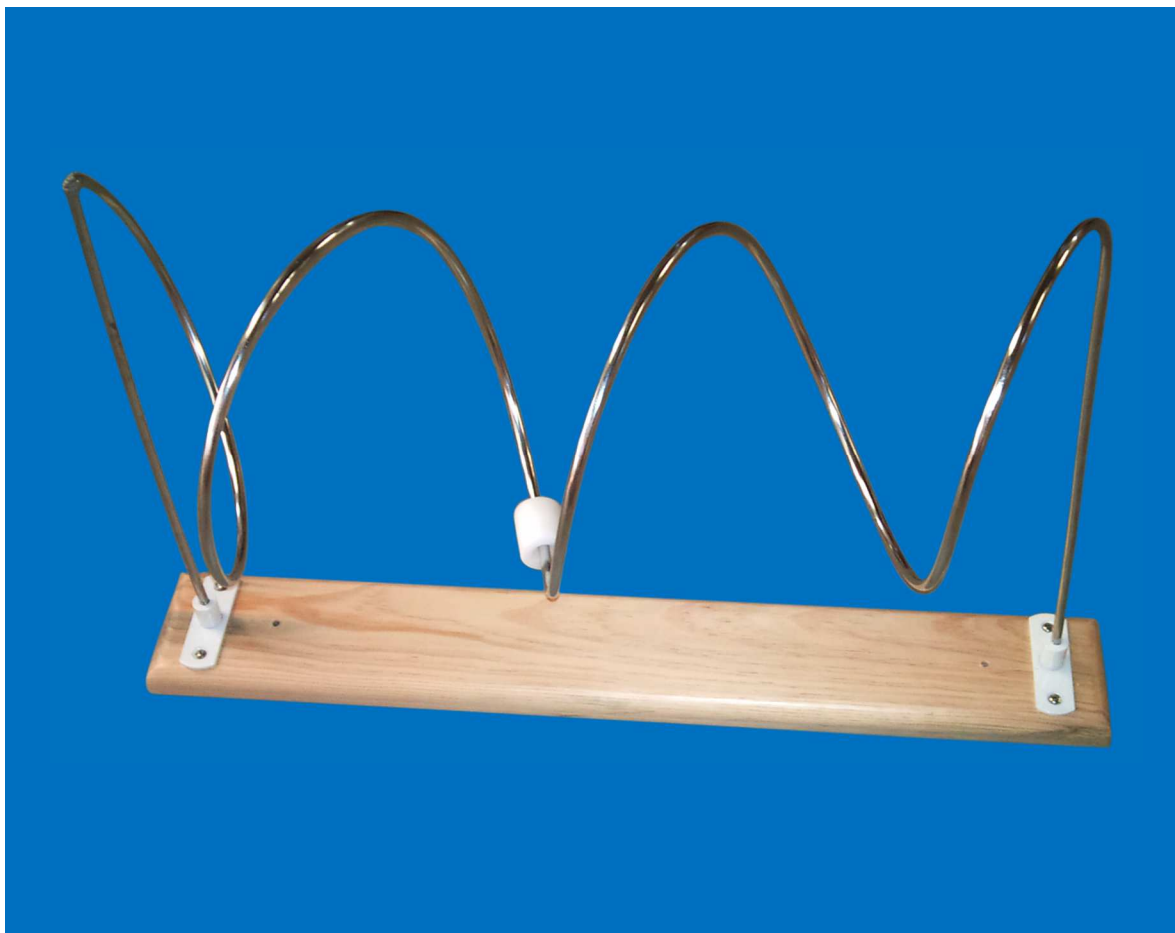

0240 MUELLE READER

MUELLE READER PARA EJERCICIOS DE MUÑECA
CONSTA DE SOPORTE DE MADERA BARNIZADA
PLETINAS DE ACERO ACABADO EPOXY.

VARILLA DE 8mm DE ACERO ACABADO CROMO.
PIEZA DE NYLON

SE SUMINISTRA COMPLETAMENTE MONTADO