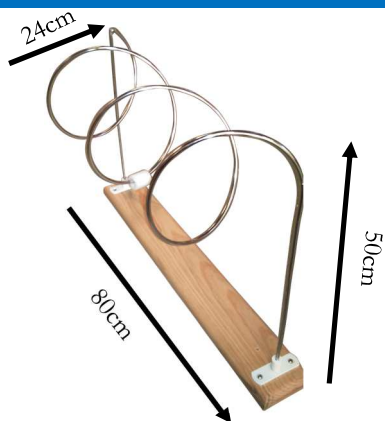

0240 MUELLE READER

MUELLE READER PARA EJERCICIOS DE MUÑECA
CONSTA DE SOPORTE DE MADERA BARNIZADA
PLETINAS DE ACERO ACABADO EPOXY.

VARILLA DE 8mm DE ACERO ACABADO CROMO.
PIEZA DE NYLON

SE SUMINISTRA COMPLETAMENTE MONTADO