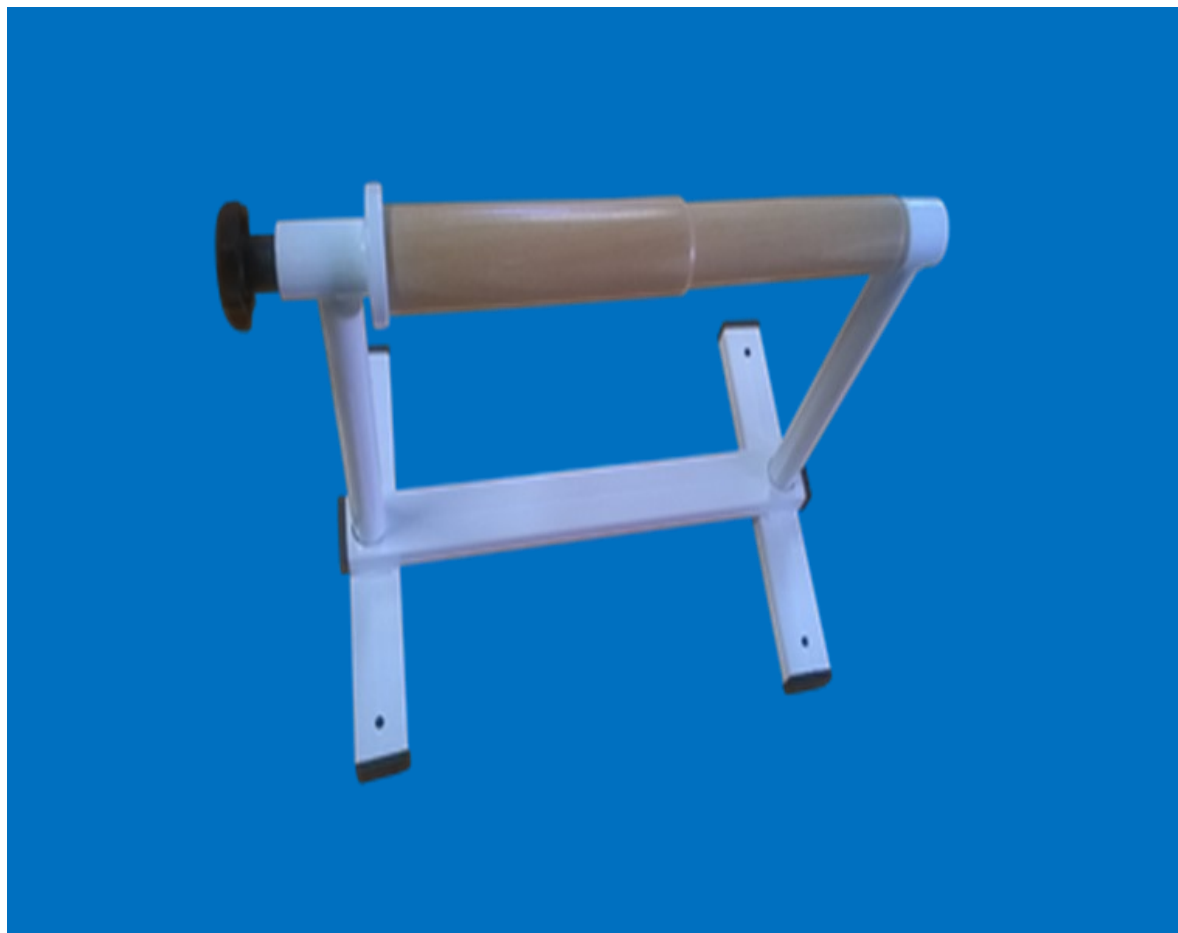

0230 FLEEXOEXTENSOR

PRECISO, MANEJABLE Y LIGERO CON UNA ESTRUCTURA ANATÓMICA.

CONLEVA UN RODILLO (ASIDERO DE MADERA BARNIZADA DE HAYA) PARA TRABAJAR LA FLEXXO-EXTENSIÓN DE LA MUÑECA.

A FIJAR EN LA PARED PARA UNA MEJOR MANEJABILIDAD.

SE SUMINISTRA COMPLETAMENTE MONTADO

REHABILITACION Y MECANOTERAPIA, S.L.
C/ calle alabastro 4, P. I Torrecilla la grande
YELES, CP 45220(Toledo).