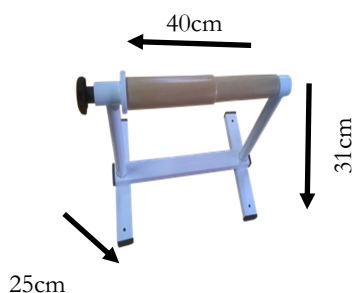

0230 FLEEXOEXTENSOR

PRECISO, MANEJABLE Y LIGERO CON UNA ESTRUCTURA ANATÓMICA.

CONLEVA UN RODILLO (ASIDERO DE MADERA BARNIZADA DE HAYA) PARA TRABAJAR LA FLEXXO-EXTENSIÓN DE LA MUÑECA.

A FIJAR EN LA PARED PARA UNA MEJOR MANEJABILIDAD.