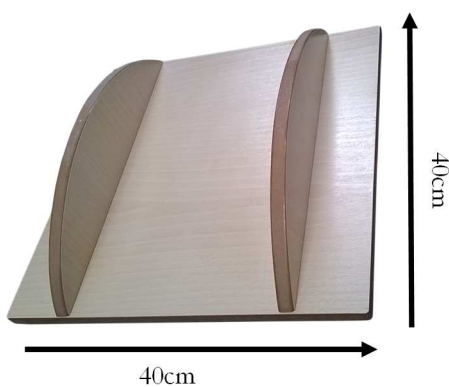

0510 TABLA DE BOHELER

TABLA DE BOHELER EN MADERA BARNIZADA
MADERA DM DE 19MM DE ESPESOR RECHAPADO
EN HAYA C POR LOS DOS LADOS
BARNIZADO NATURAL
MEDIDAS DE 40 CM X 40 CM