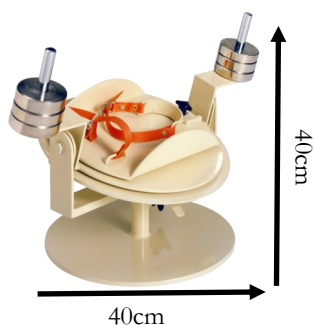

0480 APARATO DE TOBILLO

APARATO DE TOBILLO, FABRICADO EN ACERO ACABADO EPOXY.

INCLUYE 2 PESAS DE 2KG + 2 PESAS DE 1 KG

SE SUMINISTRA COMPLETAMENTE MONTADO.