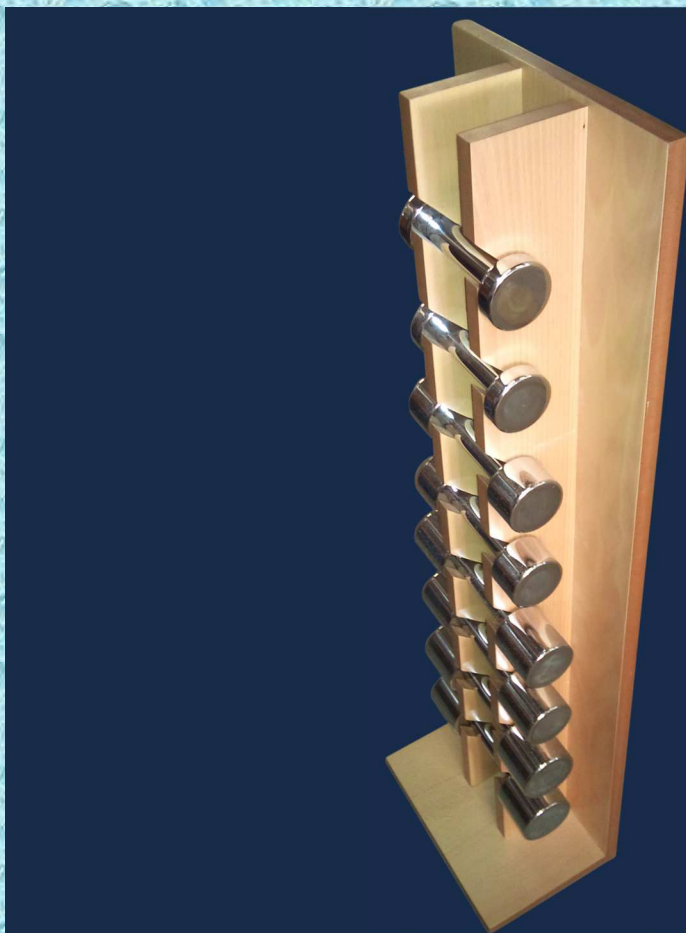

¡¡REGOCA!!

FM-095 JUEGO DE PESAS CROMADO

JUEGO DE PESAS DE 1 A 4 KG.

ESTRUCTURA DE SOPORTE DE MADERA BARNIZADA.

PESAS:

2 PESAS DE 1KG

2 PESAS DE 2KG

2 PESAS DE 3KG

2 PESAS DE 4KG

FABRICADAS EN ACERO ACABADO CROMO.

SE SUMINISTRA COMPLETAMENTE MONTADO EN DOS BULTOS, POR UN LADO EL SOPORTE Y POR OTRO LA ESTRUCTURA.