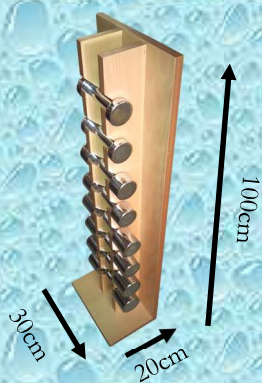

¡¡REGOCA!!

FM-095 JUEGO DE PESAS CROMADO

JUEGO DE PESAS DE 1 A 4 KG.

ESTRUCTURA DE SOPORTE DE MADERA BARNIZADA.

PESAS:

2 PESAS DE 1KG

2 PESAS DE 2KG

2 PESAS DE 3KG

2 PESAS DE 4KG

FABRICADAS EN ACERO ACABADO CROMO.

SE SUMINISTRA COMPLETAMENTE MONTADO EN DOS BULTOS, POR UN LADO EL SOPORTE Y POR OTRO LA ESTRUCTURA.