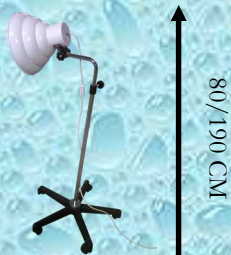

¡¡REGOCA!!

FM-118 LAMPARA INFRARROJOS

LAMPARA INFRARROJOS

FOCO FABRICADO EN ALUMINIO ACABDO EPOXY BLANCO. REGULABLE EN INCLINACIÓN

ESTRUCTURA FABRICADA EN ACERO ACABADO CROMO.

PEANA DE PVC CON 5 RUEDAS

BOMBILLA DE 250W QUE EMITE RADIACIONES INFRARROJAS (LONGITUD DE ONDA 0,76 A 1,4 MICRAS)

REGULABLE EN ALTURA

SE SUMINISTRA COMPLETAMENTE MONTADA.