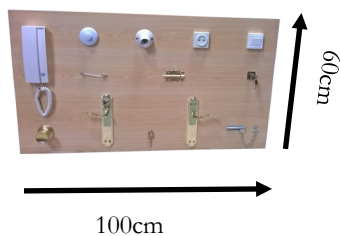

# T0100 CUADRO ACTIVIDADES A PARED

CUADRO DE ACTIVIDADES DE LA VIDA DIARIA.  
ESTRUCTURA EN MADERA PLASTIFICADA COLOR  
HAYA C.

CONSTA DE:

3 CIERRES DISTINTOS MODELOS, 1 CANDADO  
CON LLAVE, POMO, MANILLAS PUERTA, INTE-  
RRUPTORES, TELEFONILLO, ENCHUFE.