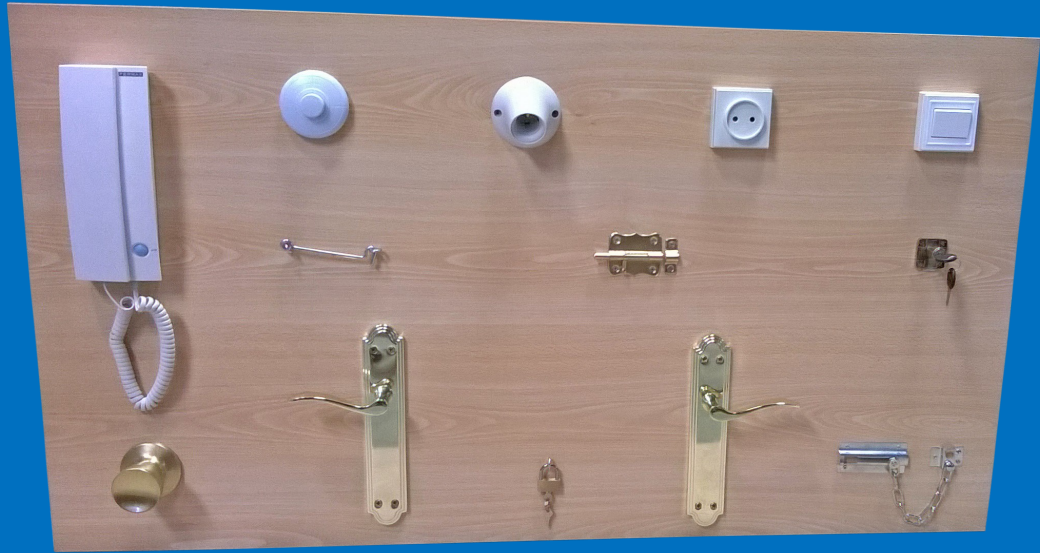

# T0100 CUADRO ACTIVIDADES A PARED

CUADRO DE ACTIVIDADES DE LA VIDA DIARIA.  
ESTRUCTURA EN MADERA PLASTIFICADA COLOR  
HAYA C.

CONSTA DE:

3 CIERRES DISTINTOS MODELOS, 1 CANDADO  
CON LLAVE, POMO, MANILLAS PUERTA, INTE-  
RRUPTORES, TELEFONILLO, ENCHUFE.

SE SUMINISTRA COMPLETAMENTE MONTADO